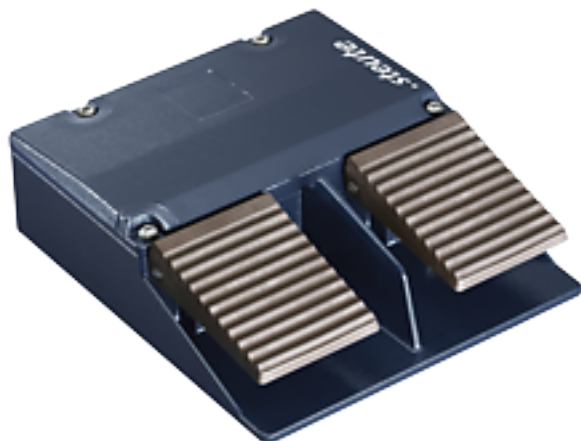

## Nožní spínač GFM 2 1ÖS/ 1ÖS se dvěma pedály

Mžikové spínání

**Kód: GFM 2 1ÖS/ 1ÖS**

Výrobce: steute

Cena bez DPH: 5 180,00 Kč

Cena s DPH: 6 267,80 Kč

### Parametry produktu:

Kontakty: 1 spínací + 1 rozpínací  
Typ spínání: mžikové

### Popis produktu:

- nožní spínač GF je nožní spínač s dvěma pedály
- kovové provedení, plastový pedál
- nízká výška pedálu
- bez ochranného krytu
- mžikové spínání
- 1 spínací a 1 rozpínací kontakt na každém pedálu
- životnost více než milion sepnutí
- provozní teplota -25°C...+80 °C
- krytí IP65