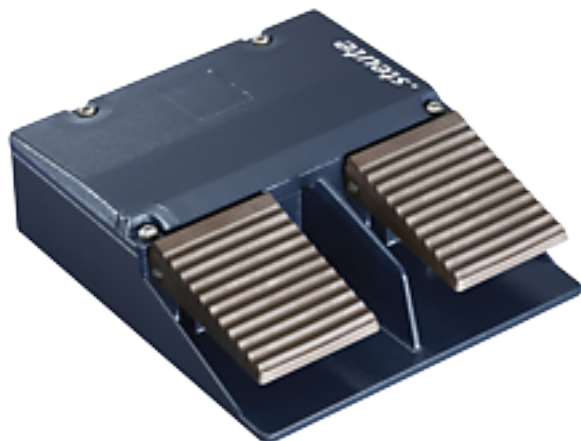

Nožní spínač GFM 2 1ÖS/ 1ÖS se dvěma pedály

Mžikové spínání

Kód: GFM 2 1ÖS/ 1ÖS

Výrobce: steute

Cena bez DPH: 5 180,00 Kč

Cena s DPH: 6 267,80 Kč

Parametry produktu:

Kontakty: 1 spínací + 1 rozpínací
Typ spínání: mžikové

Popis produktu:

- nožní spínač GF je nožní spínač s dvěma pedály
- kovové provedení, plastový pedál
- nízká výška pedálu
- bez ochranného krytu
- mžikové spínání
- 1 spínací a 1 rozpínací kontakt na každém pedálu
- životnost více než milion sepnutí
- provozní teplota -25°C...+80 °C
- krytí IP65