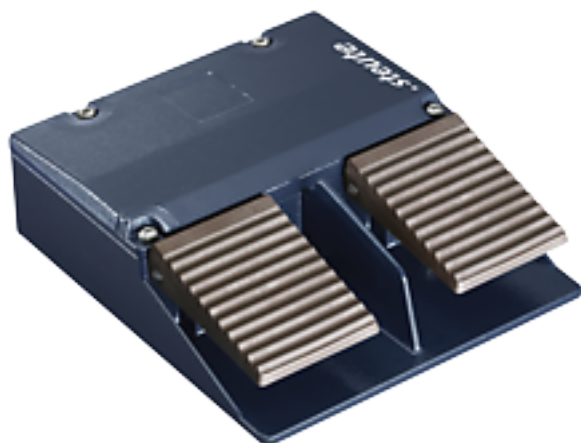

Nožní spínač GFM 2 1ÖS/ 1ÖS se dvěma pedály

Mžikové spínání

Kód: GFM 2 1ÖS/ 1ÖS

Výrobce: steute

Cena bez DPH: 5 340,00 Kč

Cena s DPH: 6 461,40 Kč

Parametry produktu:

Kontakty: 1 spínací + 1 rozpínací
Typ spínání: mžikové

Popis produktu:

- nožní spínač GF je nožní spínač s dvěma pedály
- kovové provedení, plastový pedál
- nízká výška pedálu
- bez ochranného krytu
- mžikové spínání
- 1 spínací a 1 rozpínací kontakt na každém pedálu
- životnost více než milion sepnutí
- provozní teplota -25°C...+80 °C
- krytí IP65