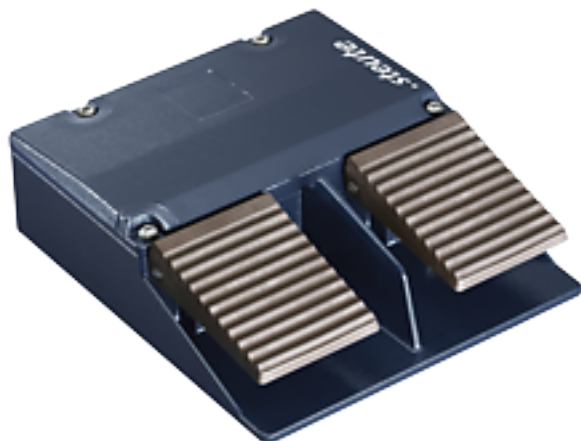

Nožní spínač GFM 2 2ÖS/ 2ÖS se dvěma pedály

Mžikové spínání

Kód: GFM 2 2ÖS/ 2ÖS

Výrobce: steute

Cena bez DPH: 7 780,00 Kč

Cena s DPH: 9 413,80 Kč

Parametry produktu:

Kontakty: 2 spínací + 2 rozpínací
Typ spínání: mžikové

Popis produktu:

- nožní spínač GFM 2 je nožní spínač s dvěma pedály
- kovové provedení, plastový pedál
- nízká výška pedálu
- bez ochranného krytu
- mžikové spínání
- 1 spínací a 1 rozpínací kontakt na každém pedálu
- životnost více než milion sepnutí
- provozní teplota -25°C...+80 °C
- krytí IP65