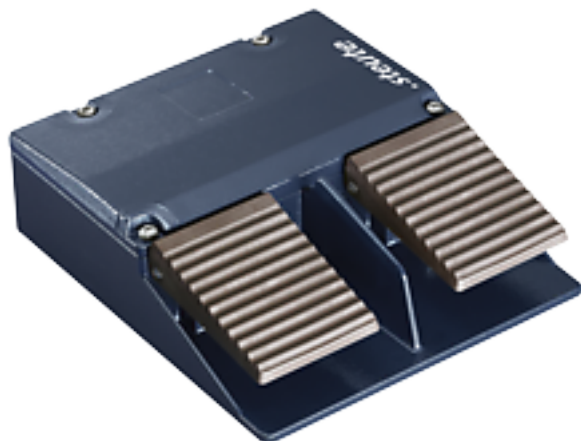

## Nožní spínač GFM 2 2ÖS/ 2ÖS se dvěma pedály

Mžikové spínání

**Kód: GFM 2 2ÖS/ 2ÖS**

Výrobce: steute

Cena bez DPH: 7 550,00 Kč

Cena s DPH: 9 135,50 Kč

### Parametry produktu:

Kontakty: 2 spínací + 2 rozpínací  
Typ spínání: mžikové

### Popis produktu:

- nožní spínač GFM 2 je nožní spínač s dvěma pedály
- kovové provedení, plastový pedál
- nízká výška pedálu
- bez ochranného krytu
- mžikové spínání
- 1 spínací a 1 rozpínací kontakt na každém pedálu
- životnost více než milion sepnutí
- provozní teplota -25°C...+80 °C
- krytí IP65