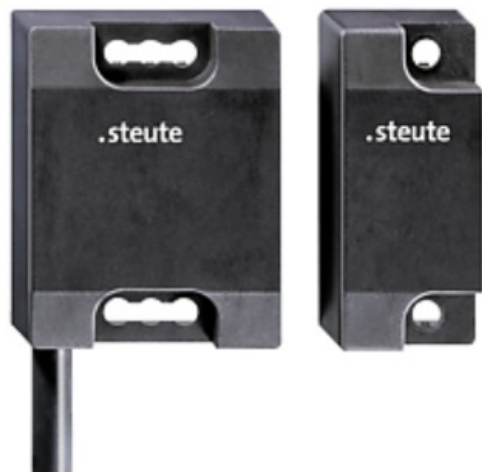

Bezpečnostní magnetický spínač RC Si 56

Bezpečnostní magnetický spínač RC Si 56

Kód: RC SI 56 1Ö/1S - 1m

Výrobce: steute

Cena bez DPH: 2 350,00 Kč

Cena s DPH: 2 843,50 Kč

Parametry produktu:

Kontakty: 1 spínací + 1 rozpínací

Popis produktu:

- bezpečnostní magnetický spínač RC Si 56, který existuje také v provedení jako bezpečnostní magnetický spínač do Ex prostředí
- termoplastové zapouzdření
- dlouhá životnost
- spínací vzdálenost do 6 mm
- spínání magnetem MC 56
- 1 spínací a 1 rozpínací kontakt
- kabel 1 m (na poptání kabel 2 m, 5 m a 10 m)
- IP67
- bezpečnostní kategorie 4 a PLe v kombinaci s bezpečnostním modulem

Příslušenství produktu:

**Magnet MC 56 k magnetickému
bezpečnostnímu spínači RC Si 56**