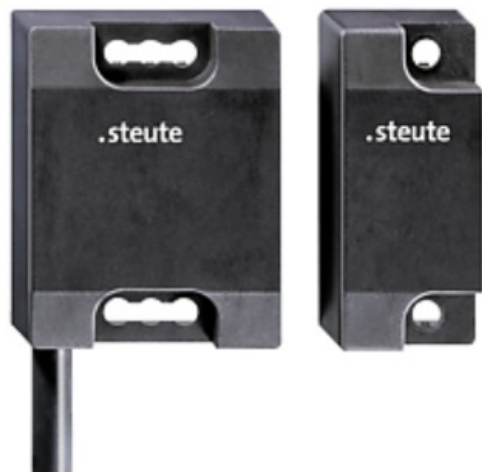

## Bezpečnostní magnetický spínač RC Si 56

Bezpečnostní magnetický spínač RC Si 56

**Kód: RC SI 56 1Ö/1S - 1m**

Výrobce: steute

Cena bez DPH: 2 350,00 Kč

Cena s DPH: 2 843,50 Kč

### Parametry produktu:

Kontakty: 1 spínací + 1 rozpínací

### Popis produktu:

- bezpečnostní magnetický spínač RC Si 56, který existuje také v provedení jako bezpečnostní magnetický spínač do Ex prostředí
- termoplastové zapouzdření
- dlouhá životnost
- spínací vzdálenost do 6 mm
- spínání magnetem MC 56
- 1 spínací a 1 rozpínací kontakt
- kabel 1 m (na poptání kabel 2 m, 5 m a 10 m)
- IP67
- bezpečnostní kategorie 4 a PLe v kombinaci s bezpečnostním modulem

### Příslušenství produktu:

**Magnet MC 56 k magnetickému  
bezpečnostnímu spínači RC Si 56**