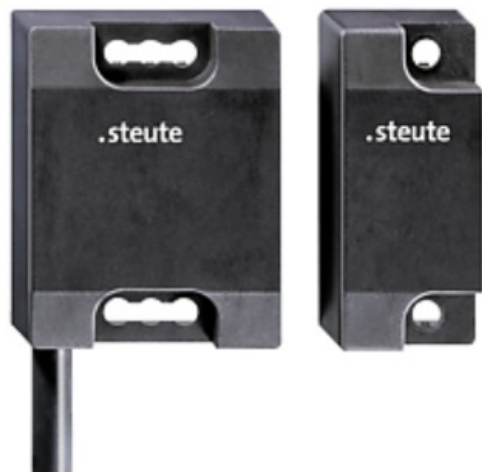

Bezpečnostní magnetický spínač RC Si 56

Bezpečnostní magnetický spínač RC Si 56

Kód: RC SI 56 1Ö/1S - 1m

Výrobce: steute

Cena bez DPH: 2 350,00 Kč

Cena s DPH: 2 843,50 Kč

Parametry produktu:

Kontakty: 1 spínací + 1 rozpínací

Popis produktu:

- bezpečnostní magnetický spínač RC Si 56, který existuje také v provedení jako bezpečnostní magnetický spínač do Ex prostředí
- termoplastové zapouzdření
- dlouhá životnost
- spínací vzdálenost do 6 mm
- spínání magnetem MC 56
- 1 spínací a 1 rozpínací kontakt
- kabel 1 m (na poptání kabel 2 m, 5 m a 10 m)
- IP67
- bezpečnostní kategorie 4 a PLe v kombinaci s bezpečnostním modulem

Příslušenství produktu:

Magnet MC 56 k magnetickému bezpečnostnímu spínači RC Si 56