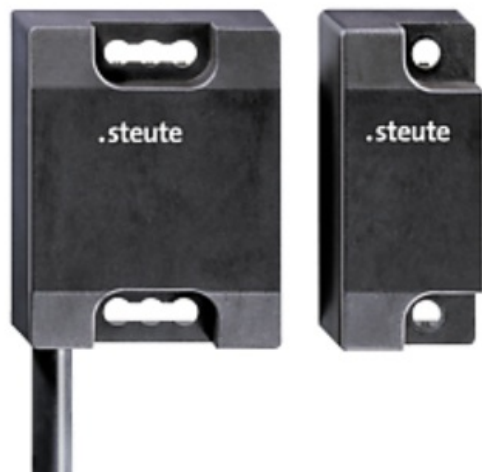

Bezpečnostní magnetický spínač RC Si 56

Bezpečnostní magnetický spínač RC Si 56

Kód: RC SI 56 2Ö - 1m

Výrobce: steute

Cena bez DPH: 2 200,00 Kč

Cena s DPH: 2 662,00 Kč

Parametry produktu:

Kontakty: 2 rozpínací

Popis produktu:

- bezpečnostní magnetický spínač RC Si 56, který existuje také v provedení jako bezpečnostní magnetický spínač do Ex prostředí
- termoplastové zapouzdření
- dlouhá životnost
- spínací vzdálenost do 6 mm
- spínání magnetem MC 56
- 2 spínací kontakty
- kabel 1m (na poptání kabel 2 m, 5 m a 10 m)
- IP67
- bezpečnostní kategorie 4 a PLe v kombinaci s bezpečnostním modulem

Příslušenství produktu:

Magnet MC 56 k magnetickému bezpečnostnímu spínači RC Si 56