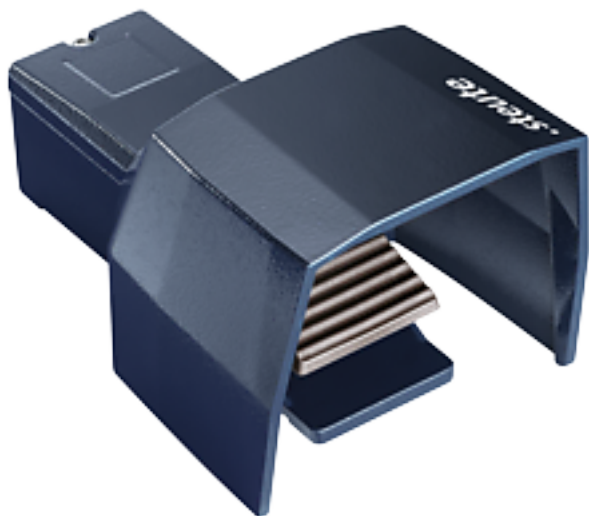

Nožní spínač GFS 1Ö/1S s jedním pedálem

Pomalé spínání

Kód: GFS 1Ö/1S

Výrobce: steute

Cena bez DPH: 2 790,00 Kč

Cena s DPH: 3 375,90 Kč

Parametry produktu:

Kontakty: 1 spínací + 1 rozpínací
Typ spínání: pomalé

Popis produktu:

- nožní spínač GFS
- pedál s ochranným krytem
- provedení s jedním pedálem
- pomalé spínání
- kovové provedení, plastový pedál
- nízká výška pedálu
- krytí IP65
- také v provedení ATEX