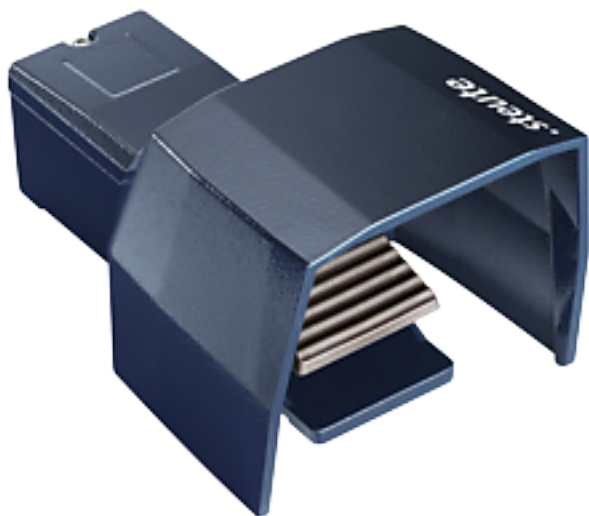

## Nožní spínač GFS 1Ö/1S s jedním pedálem

Pomalé spínání

**Kód: GFS 1Ö/1S**

Výrobce: steute

Cena bez DPH: 2 790,00 Kč

Cena s DPH: 3 375,90 Kč

### Parametry produktu:

Kontakty: 1 spínací + 1 rozpínací  
Typ spínání: pomalé

### Popis produktu:

- nožní spínač GFS
- pedál s ochranným krytem
- provedení s jedním pedálem
- pomalé spínání
- kovové provedení, plastový pedál
- nízká výška pedálu
- krytí IP65
- také v provedení ATEX