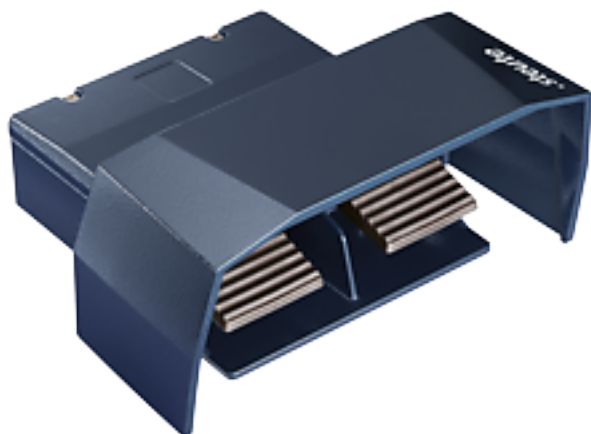

Nožní spínač GFS 2 1ÖS/1ÖS se dvěma pedály

pomalé spínání

Kód: GFS 2 1ÖS/1ÖS

Výrobce: steute

Cena bez DPH: 6 470,00 Kč

Cena s DPH: 7 828,70 Kč

Parametry produktu:

Kontakty: 1 spínací + 1 rozpínací
Typ spínání: pomalé

Popis produktu:

- nožní spínač GFS je nožní spínač s dvěma pedály
- kovové provedení, plastový pedál
- nízká výška pedálu
- bez ochranného krytu
- pomalé spínání
- v provedení 1 spínací a 1 rozpínací kontakt na každém pedálu nebo 2 spínací a 2 rozpínací kontakty na každém pedálu
- životnost více než milion sepnutí
- provozní teplota -25 °C...+80 °C
- krytí IP65
- také v provedení ATEX