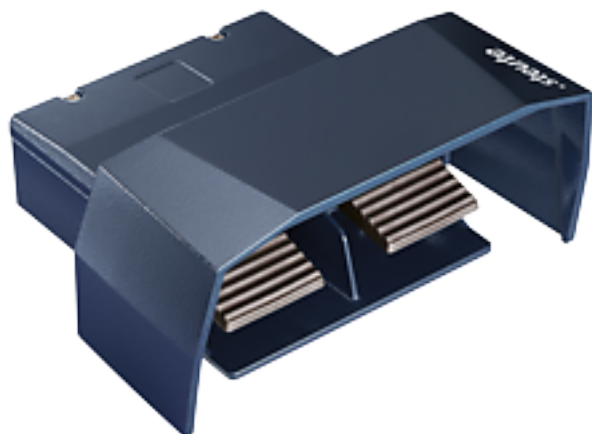

## Nožní spínač GFS 2 1ÖS/1ÖS se dvěma pedály

pomalé spínání

**Kód: GFS 2 1ÖS/1ÖS**

Výrobce: steute

Cena bez DPH: 6 280,00 Kč

Cena s DPH: 7 598,80 Kč

### Parametry produktu:

Kontakty: 1 spínací + 1 rozpínací  
Typ spínání: pomalé

### Popis produktu:

- nožní spínač GFS je nožní spínač s dvěma pedály
- kovové provedení, plastový pedál
- nízká výška pedálu
- bez ochranného krytu
- pomalé spínání
- v provedení 1 spínací a 1 rozpínací kontakt na každém pedálu nebo 2 spínací a 2 rozpínací kontakty na každém pedálu
- životnost více než milion sepnutí
- provozní teplota -25 °C...+80 °C
- krytí IP65
- také v provedení ATEX