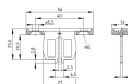

Klíč AZ 15/16-B1