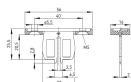

Příslušenství produktu:

Klíč AZ 15/16-B1