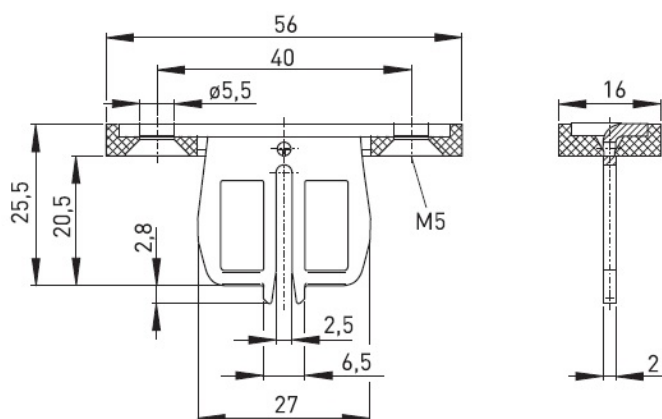

## Klíč AZ 15/16-B1

Klíč pro bezpečnostní spínače

**Kód: AZ 15/16-B1**

Výrobce: steute

Cena bez DPH: 106,00 Kč

Cena s DPH: 128,26 Kč