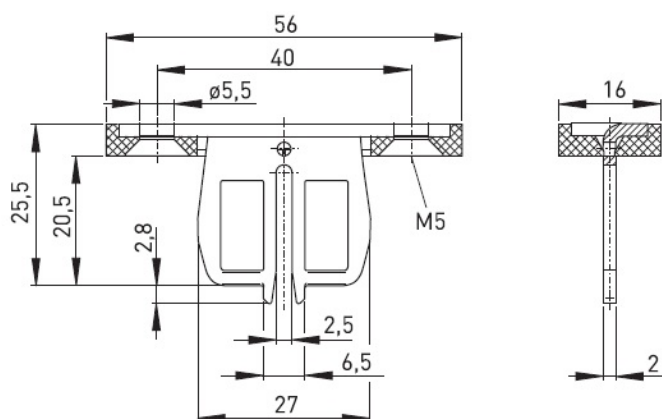

Klíč AZ 15/16-B1

Klíč pro bezpečnostní spínače

Kód: AZ 15/16-B1

Výrobce: steute

Cena bez DPH: 106,00 Kč

Cena s DPH: 128,26 Kč

Parametry produktu:

Druh příslušenství: klíče