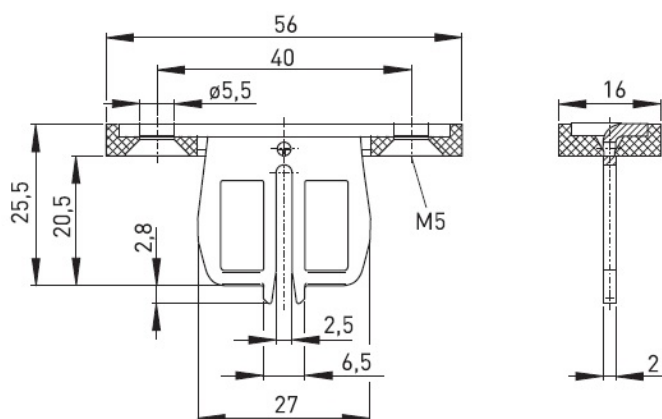

Klíč AZ 15/16-B1

Klíč pro bezpečnostní spínače

Kód: AZ 15/16-B1

Výrobce: steute

Cena bez DPH: 109,00 Kč

Cena s DPH: 131,89 Kč

Parametry produktu:

Druh příslušenství: klíče