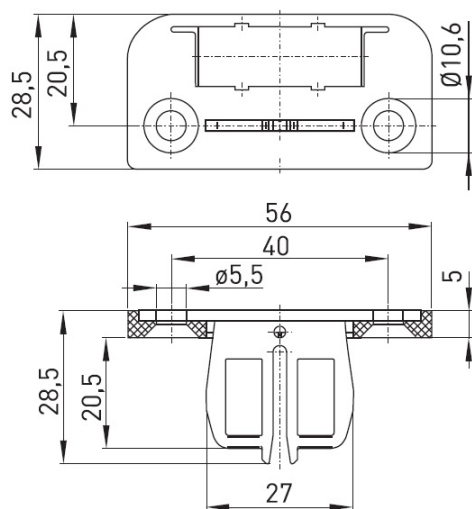

Klíč AZ 15/16-B1 s magnetickou západkou

Klíč AZ 15/16-B1 s magnetickou západkou

Kód: AZ 15/16-B1-1747 mit Halfmagnet

Výrobce: steute

Cena bez DPH: 430,00 Kč

Cena s DPH: 520,30 Kč

Parametry produktu:

Druh příslušenství: klíče

Popis produktu:

- klíč AZ 15/16-B1 s magnetickou západkou pro bezpečnostní spínače Ex AZ 16

Příslušenství produktu:

Bezpečnostní spínač Ex AZ 16 s odděleným aktuátorem

Bezpečnostní spínač Ex AZ 16 s odděleným aktuátorem