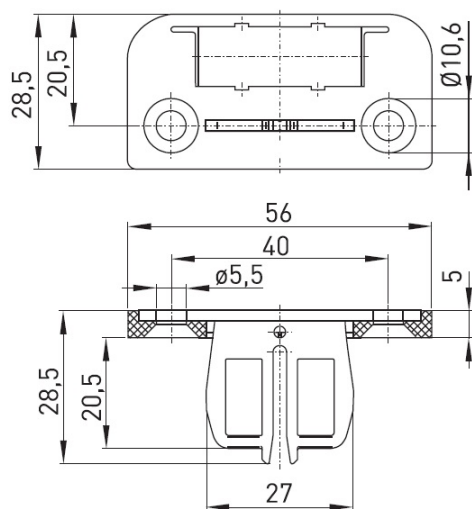

Klíč AZ 15/16-B1 s magnetickou západkou

Klíč AZ 15/16-B1 s magnetickou západkou

Kód: AZ 15/16-B1-1747 mit Halfmagnet

Výrobce: steute

Cena bez DPH: 445,00 Kč

Cena s DPH: 538,45 Kč

Parametry produktu:

Druh příslušenství: klíče

Popis produktu:

- klíč AZ 15/16-B1 s magnetickou západkou pro bezpečnostní spínače Ex AZ 16

Příslušenství produktu:

Bezpečnostní spínač Ex AZ 16 s odděleným aktuátorem

Bezpečnostní spínač Ex AZ 16 s odděleným aktuátorem