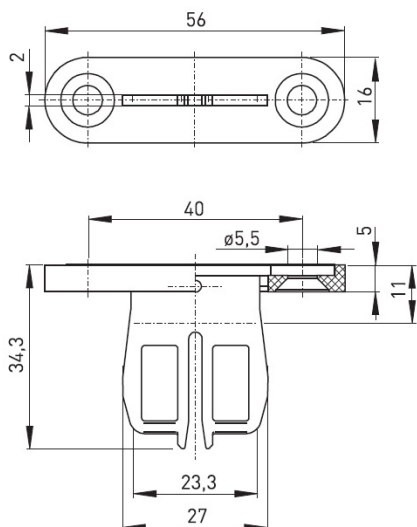

## Klíč AZ 15/16-B1 s centrováním

Klíč pro bezpečnostní spínače

**Kód: AZ 15/16-B1-2177 mit Zentrierhilfe**

Výrobce: steute

Cena bez DPH: 235,00 Kč

Cena s DPH: 284,35 Kč