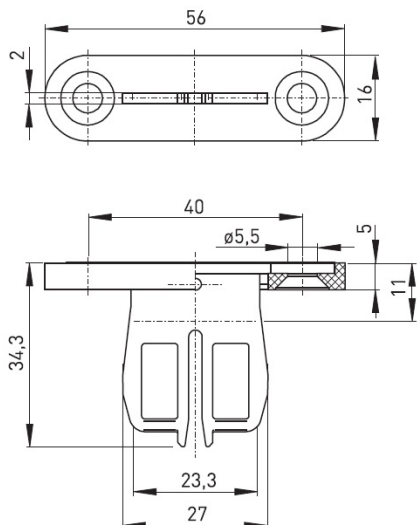

## Klíč AZ 15/16-B1 s centrováním

Klíč pro bezpečnostní spínače

**Kód: AZ 15/16-B1-2177 mit Zentrierhilfe**

Výrobce: steute

Cena bez DPH: 235,00 Kč

Cena s DPH: 284,35 Kč