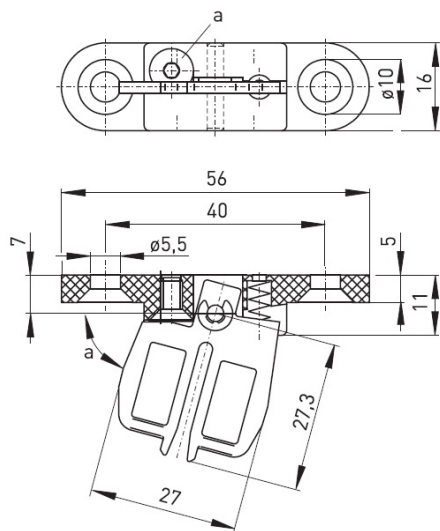

Klíč AZ 15/16-B2

Klíč pro bezpečnostní spínače

Kód: AZ 15/16-B2

Výrobce: steute

Cena bez DPH: 215,00 Kč

Cena s DPH: 260,15 Kč

Parametry produktu:

Druh příslušenství: klíče