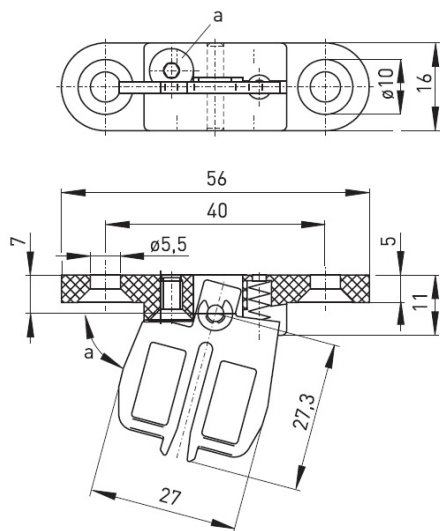

## Klíč AZ 15/16-B2

Klíč pro bezpečnostní spínače

**Kód: AZ 15/16-B2**

Výrobce: steute

Cena bez DPH: 215,00 Kč

Cena s DPH: 260,15 Kč