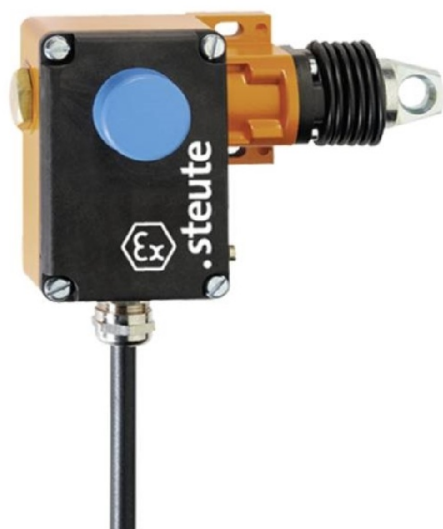

Lankový spínač Ex ZS 73 1Ö/1S WVD / 120-180 N do Ex prostředí

Jednostranné ovládání, provedení do zón 1 a 21, pomalé spínání

Kód: Ex ZS 73 1Ö/1S WVD-120-180 N

Výrobce: steute

Cena bez DPH: 10 940,00 Kč

Cena s DPH: 13 237,40 Kč

Popis produktu:

- bezpečnostní lankový spínač ATEX
- provedení do prostředí s nebezpečím výbuchu (EX)
- provedení do zón 1 a 21
- s vodotěsným límcem také proti pronikání nečistot
- jednostranné ovládání
- předpětěťová síla 120-180 N
- délka lanka až 130 m
- 1 spínací a 1 rozpínací kontakt
- detekce přerušení lana
- uvolňovací tlačítko (VD)
- pomalé spínání
- kabel 3 m
- krytí spínače IP65
- příslušenství: lanko, kladka, svorka pro lanko, LED indikátor aj.

Příslušenství produktu:

Kompletní lankový set, 20 m

Kompletní lankový set, 25 m

Kompletní lankový set, 40 m

Kompletní lankový set, 50 m

Vodící kladka

Lanová svorka

Lanová svorka Niro

Lanová svorka Duplex