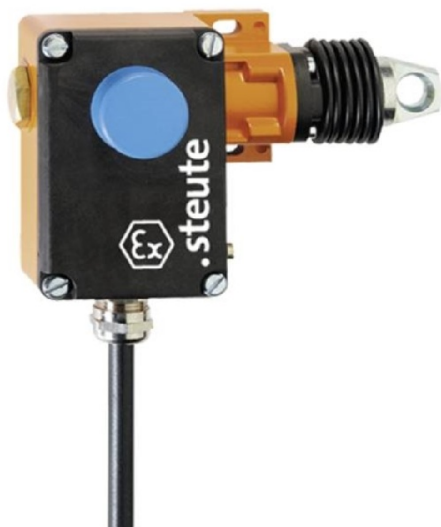

Lankový spínač Ex ZS 73 1Ö/1S WVD / 120-180 N do Ex prostředí

Jednostranné ovládání, provedení do zón 1 a 21, pomalé spínání

Kód: Ex ZS 73 1Ö/1S WVD-120-180 N

Výrobce: steute

Cena bez DPH: 10 620,00 Kč

Cena s DPH: 12 850,20 Kč

Popis produktu:

- bezpečnostní lankový spínač ATEX
- provedení do prostředí s nebezpečím výbuchu (EX)
- provedení do zón 1 a 21
- s vodotěsným límcem také proti pronikání nečistot
- jednostranné ovládání
- předpěťová síla 120-180 N
- délka lanka až 130 m
- 1 spínací a 1 rozpínací kontakt
- detekce přerušení lana
- uvolňovací tlačítko (VD)
- pomalé spínání
- kabel 3 m
- krytí spínače IP65
- příslušenství: lanko, kladka, svorka pro lanko, LED indikátor aj.

Příslušenství produktu:

Vodicí kladka

Lanová svorka

Lanová svorka Niro

Lanová svorka Duplex

Napínák TS 65

Lanové oko

Lanová spojka M6

Lanové oko Niro