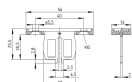

Příslušenství produktu:

Klíč AZ 15/16-B1