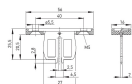

Příslušenství produktu:

Klíč AZ 15/16-B1