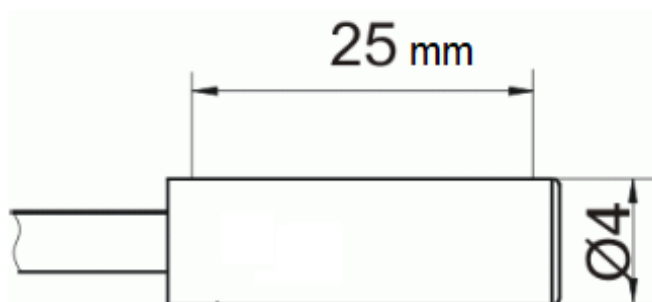

Kovový indukční snímač, délka 25 mm

bez LED

Kód: 9980-1010

Výrobce: Pulsotronic

Cena bez DPH: 1 590,00 Kč

Cena s DPH: 1 923,90 Kč

Parametry produktu:

Průměr:	4 mm
Dosah:	0,8 mm
Provedení:	zapuštěný
Ukončení:	kabel 2 m

Popis produktu:

- kovový indukční snímač KJ0, 8-G4EB27-DPS
- délka indukčního snímače 25 mm
- typ spínání: spínací
- typ signálu: PNP
- kabel 2 m
- napájení 24 V DC
- vysoká spínací rychlost a frekvence
- dlouhá životnost
- velmi spolehlivé
-
- krytí IP67