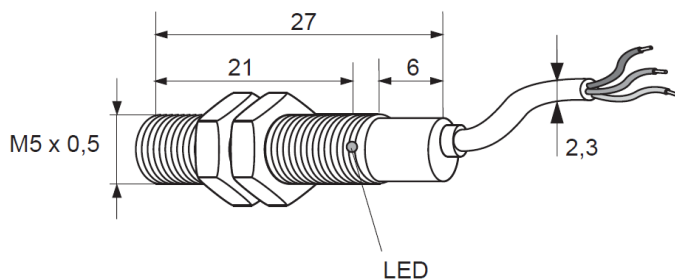

## Kovový indukční snímač, délka 25 mm

s LED

**Kód: 9980-2010**

Výrobce: Pulsotronic

Cena bez DPH: 1 590,00 Kč

Cena s DPH: 1 923,90 Kč

### Parametry produktu:

Průměr:	M5
Dosah:	0,8 mm
Provedení:	zapuštěný
Ukončení:	kabel 2 m

### Popis produktu:

- kovový indukční snímač KJ0, 8-M5EB25-DPS
- délka těla indukčního snímače 25 mm
- kontrolní LED
- typ spínání: spínací
- typ signálu: PNP
- kabel 2 m
- napájení 24 V DC
- vysoká spínací rychlost a frekvence
- dlouhá životnost
- velmi spolehlivý
- krytí IP67