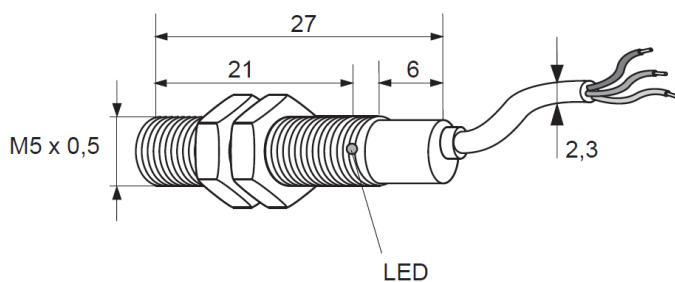

Kovový indukční snímač, délka 25 mm

s LED

Kód: 9980-2010

Výrobce: Pulsotronic

Cena bez DPH: 1 590,00 Kč

Cena s DPH: 1 923,90 Kč

Parametry produktu:

Průměr:	M5
Dosah:	0,8 mm
Provedení:	zapuštěný
Ukončení:	kabel 2 m

Popis produktu:

- kovový indukční snímač KJ0, 8-M5EB25-DPS
- délka těla indukčního snímače 25 mm
- kontrolní LED
- typ spínání: spínací
- typ signálu: PNP
- kabel 2 m
- napájení 24 V DC
- vysoká spínací rychlost a frekvence
- dlouhá životnost
- velmi spolehlivý
- krytí IP67