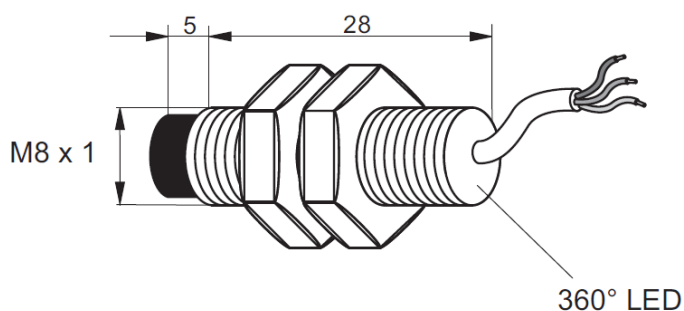

## Kovový indukční snímač, délka 33 mm

s LED

**Kód: 9981-1200**

Výrobce: Pulsotronic

Cena bez DPH: 1 260,00 Kč

Cena s DPH: 1 524,60 Kč

### Parametry produktu:

Průměr:	M8
Dosah:	3 mm
Provedení:	nezapuštěný
Ukončení:	kabel 2 m

### Popis produktu:

- kovový indukční snímač KJ3-M8MN33-DPS
- délka těla indukčního snímače 33 mm
- kontrolní LED
- typ spínání: spínací
- typ signálu: PNP
- kabel 2 m
- napájení 24 V DC
- vysoká spínací rychlost a frekvence
- dlouhá životnost
- velmi spolehlivý
- krytí IP67