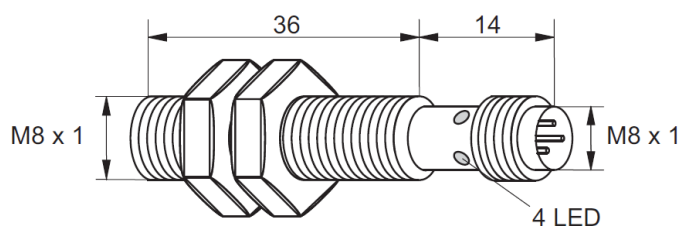

## Kovový indukční snímač, délka 50 mm

s LED

**Kód: 9981-1064**

Výrobce: Pulsotronic

Cena bez DPH: 760,00 Kč

Cena s DPH: 919,60 Kč

### Parametry produktu:

Průměr:	M8
Dosah:	2 mm
Provedení:	zapuštěný
Ukončení:	konektor M8

### Popis produktu:

- kovový indukční snímač KJ2-M8MB50-DPS-V1
- délka těla indukčního snímače 50 mm
- kontrolní LED
- typ spínání: spínací
- typ signálu: PNP
- konektor M8 3 pólový
- napájení 24 V DC
- spínací frekvence 3 000 Hz
- dlouhá životnost
- velmi spolehlivý
- krytí IP67

### Příslušenství produktu:

**Kabel 5 m, konektor 3-pin M8 úhlový**