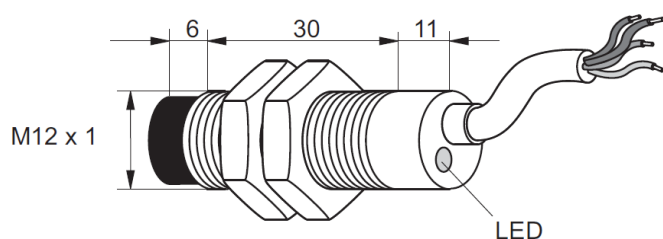

## Kovový indukční snímač, délka 50 mm

s LED

**Kód: 9982-1200**

Výrobce: Pulsotronic

Cena bez DPH: 1 260,00 Kč

Cena s DPH: 1 524,60 Kč

### Parametry produktu:

Průměr:	M12
Dosah:	6 mm
Provedení:	nezapuštěný
Ukončení:	kabel 2 m

### Popis produktu:

- kovový indukční snímač KJ6-M12MN50-DPS
- délka těla indukčního snímače 50 mm
- kontrolní LED
- typ spínání: spínací
- typ signálu: PNP
- kabel 2 m
- napájení 24 V DC
- vysoká spínací rychlost a frekvence
- dlouhá životnost
- velmi spolehlivý
- krytí IP67