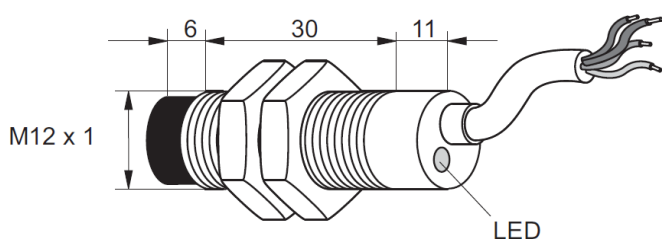

## Kovový indukční snímač, délka 50 mm

s LED

**Kód: 9982-1200**

Výrobce: Pulsotronic

Cena bez DPH: 1 260,00 Kč

Cena s DPH: 1 524,60 Kč

### Parametry produktu:

Průměr:	M12
Dosah:	6 mm
Provedení:	nezapuštěný
Ukončení:	kabel 2 m

### Popis produktu:

- kovový indukční snímač KJ6-M12MN50-DPS
- délka těla indukčního snímače 50 mm
- kontrolní LED
- typ spínání: spínací
- typ signálu: PNP
- kabel 2 m
- napájení 24 V DC
- vysoká spínací rychlost a frekvence
- dlouhá životnost
- velmi spolehlivý
- krytí IP67