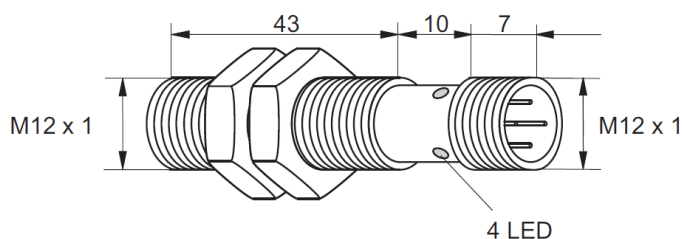

Kovový indukční snímač, délka 60 mm

s LED

Kód: KJ4-M12MB60-DPS-V2

Výrobce: Pulsotronic

Cena bez DPH: 760,00 Kč

Cena s DPH: 919,60 Kč

Parametry produktu:

Průměr:	M12
Dosah:	4 mm
Provedení:	zapuštěný
Ukončení:	konektor M12

Popis produktu:

- kovový indukční snímač KJ4-M12MB60-DPS-V2
- délka těla indukčního snímače 60 mm
- kontrolní LED
- typ spínání: spínací
- typ signálu: PNP
- konektor M12 3 pólový
- napájení 24 V DC
- spínací frekvence 2 000 Hz
- dlouhá životnost
- velmi spolehlivý
- krytí IP67

Příslušenství produktu:

Kabel 5 m, konektor 3-pin M12 přímý

Kabel 5 m, konektor 3-pin M12 úhlový