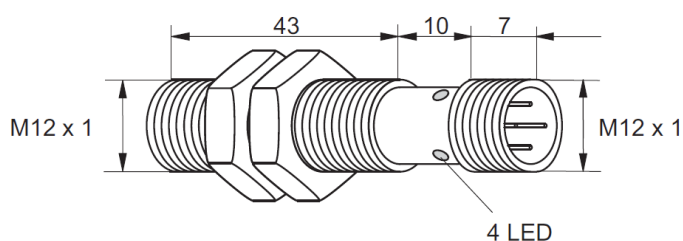

## Kovový indukční snímač, délka 60 mm

s LED

**Kód: KJ4-M12MB60-DPS-V2**

Výrobce: Pulsotronic

Cena bez DPH: 760,00 Kč

Cena s DPH: 919,60 Kč

### Parametry produktu:

Průměr:	M12
Dosah:	4 mm
Provedení:	zapuštěný
Ukončení:	konektor M12

### Popis produktu:

- kovový indukční snímač KJ4-M12MB60-DPS-V2
- délka těla indukčního snímače 60 mm
- kontrolní LED
- typ spínání: spínací
- typ signálu: PNP
- konektor M12 3 pólový
- napájení 24 V DC
- spínací frekvence 2 000 Hz
- dlouhá životnost
- velmi spolehlivý
- krytí IP67