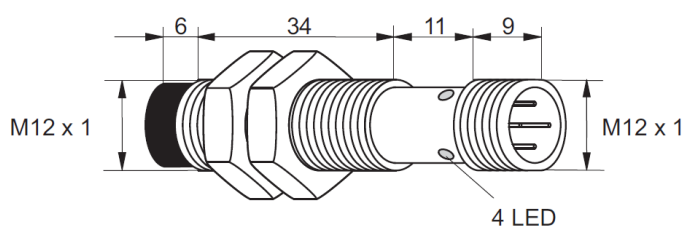

Kovový indukční snímač, délka 60 mm

s LED

Kód: 9982-1250

Výrobce: Pulsotronic

Cena bez DPH: 1 260,00 Kč

Cena s DPH: 1 524,60 Kč

Parametry produktu:

Průměr:	M12
Dosah:	6 mm
Provedení:	nezapuštěný
Ukončení:	konektor M12

Popis produktu:

- kovový indukční snímač KJ6-M12MN60-DPS-V2
- délka těla indukčního snímače 60 mm
- kontrolní LED
- typ spínání: spínací
- typ signálu: PNP
- konektor M12 4 pin
- napájení 24 V DC
- vysoká spínací rychlost a frekvence
- dlouhá životnost
- velmi spolehlivý
- krytí IP67

Příslušenství produktu:

Kabel 5 m, konektor 3-pin M12 přímý

Kabel 5 m, konektor 3-pin M12 úhlový