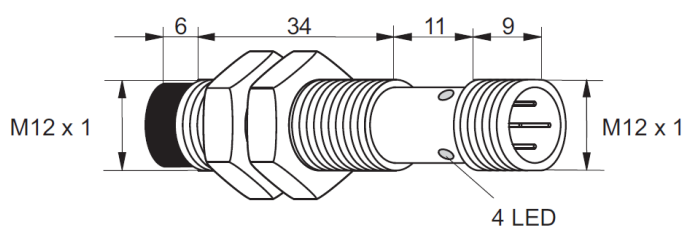

Kovový indukční snímač, délka 60 mm

s LED

Kód: 9982-1250

Výrobce: Pulsotronic

Cena bez DPH: 1 260,00 Kč

Cena s DPH: 1 524,60 Kč

Parametry produktu:

Průměr:	M12
Dosah:	6 mm
Provedení:	nezapuštěný
Ukončení:	konektor M12

Popis produktu:

- kovový indukční snímač KJ6-M12MN60-DPS-V2
- délka těla indukčního snímače 60 mm
- kontrolní LED
- typ spínání: spínací
- typ signálu: PNP
- konektor M12 4 pin
- napájení 24 V DC
- vysoká spínací rychlost a frekvence
- dlouhá životnost
- velmi spolehlivý
- krytí IP67