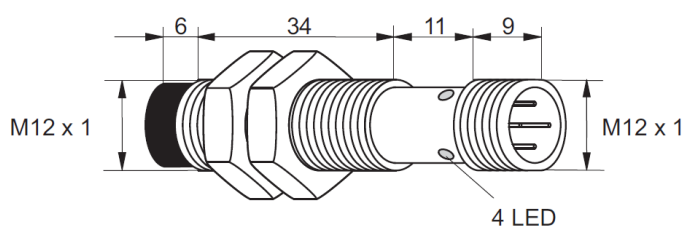

## Kovový indukční snímač, délka 60 mm

s LED

**Kód: 9982-1250**

Výrobce: Pulsotronic

Cena bez DPH: 1 260,00 Kč

Cena s DPH: 1 524,60 Kč

### Parametry produktu:

Průměr:	M12
Dosah:	6 mm
Provedení:	nezapuštěný
Ukončení:	konektor M12

### Popis produktu:

- kovový indukční snímač KJ6-M12MN60-DPS-V2
- délka těla indukčního snímače 60 mm
- kontrolní LED
- typ spínání: spínací
- typ signálu: PNP
- konektor M12 4 pin
- napájení 24 V DC
- vysoká spínací rychlost a frekvence
- dlouhá životnost
- velmi spolehlivý
- krytí IP67

### Příslušenství produktu:

**Kabel 5 m, konektor 3-pin M12 přímý**

**Kabel 5 m, konektor 3-pin M12 úhlový**