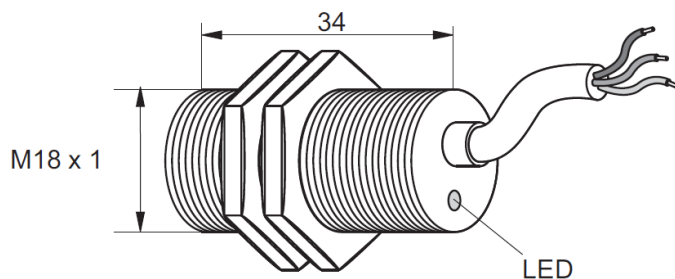

Kovový indukční snímač, délka 35 mm

s LED

Kód: 9984-2000

Výrobce: Pulsotronic

Cena bez DPH: 1 010,00 Kč

Cena s DPH: 1 222,10 Kč

Parametry produktu:

Průměr:	M18
Dosah:	5 mm
Provedení:	zapuštěný
Ukončení:	kabel 2 m

Popis produktu:

- kovový indukční snímač KJ5-M18MB35-DPS
- délka těla indukčního snímače 35 mm
- kontrolní LED
- typ spínání: spínací
- typ signálu: PNP
- kabel 2 m
- napájení 24 V DC
- vysoká spínací rychlost a frekvence
- dlouhá životnost
- velmi spolehlivý
- krytí IP67