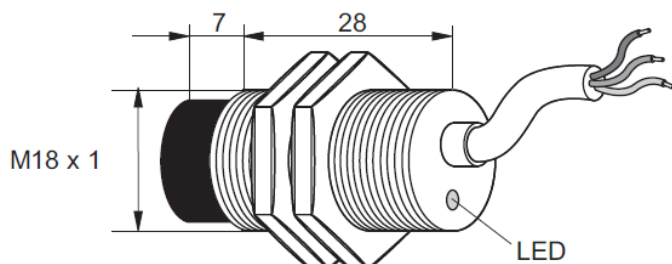

## Kovový indukční snímač, délka 35 mm

s LED

**Kód: 9984-2200**

Výrobce: Pulsotronic

Cena bez DPH: 1 010,00 Kč

Cena s DPH: 1 222,10 Kč

### Parametry produktu:

Průměr:	M18
Dosah:	8 mm
Provedení:	nezapuštěný
Ukončení:	kabel 2 m

### Popis produktu:

- kovový indukční snímač KJ8-M18MN35-DPS
- délka těla indukčního snímače 35 mm
- kontrolní LED
- typ spínání: spínací
- typ signálu: PNP
- kabel 2 m
- napájení 24 V DC
- vysoká spínací rychlost a frekvence
- dlouhá životnost
- velmi spolehlivý
- krytí IP67