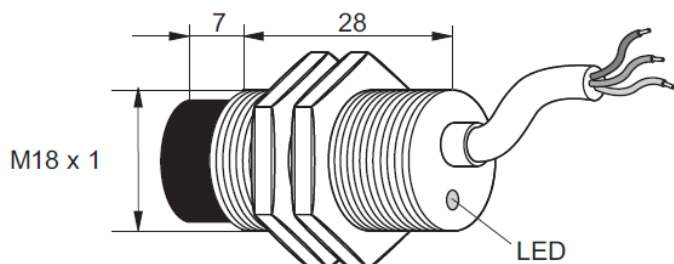

Kovový indukční snímač, délka 35 mm

s LED

Kód: 9984-2200

Výrobce: Pulsotronic

Cena bez DPH: 1 010,00 Kč

Cena s DPH: 1 222,10 Kč

Parametry produktu:

Průměr:	M18
Dosah:	8 mm
Provedení:	nezapuštěný
Ukončení:	kabel 2 m

Popis produktu:

- kovový indukční snímač KJ8-M18MN35-DPS
- délka těla indukčního snímače 35 mm
- kontrolní LED
- typ spínání: spínací
- typ signálu: PNP
- kabel 2 m
- napájení 24 V DC
- vysoká spínací rychlost a frekvence
- dlouhá životnost
- velmi spolehlivý
- krytí IP67