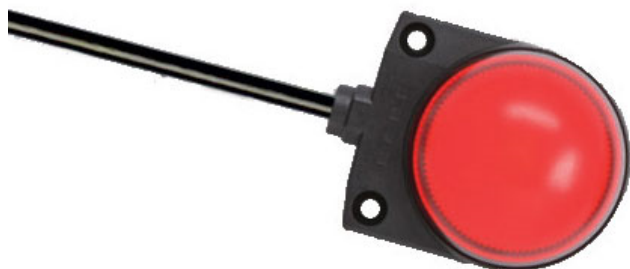

LED indikátory LH1D

Inovativní design, 1-3 barvy

Kód: LH1D-D2HQ4C30RG

Výrobce: IDEC

Cena bez DPH: 1 340,00 Kč

Cena s DPH: 1 621,40 Kč

Parametry produktu:

Počet barev:	2
Barva:	červená - zelená
Tvar:	vypouklý

Popis produktu:

- SPIDER LIGHT = LED indikátor, který můžete namontovat kamkoli
- úzký design - vhodné pro malý prostor
- vynikající viditelnost zepředu a ze stran
- přímá montáž LED kontrolce na zařízení
- velmi malý zabudovací prostor - nezasahuje do umístění ostatních komponentů
- u všech typů možnost alternace dvou barev LED v jedné kontrolce
- dostupné barvy: jantarová, zelená, čistá bílá, červená, modrá, bílá, žlutá a červená/zelená
- integrovaný kabel zajišťuje voděodolnost
- k dispozici kabel 3 m , na poptání také kabel o délce 1 a 5 m
- krytí IP67