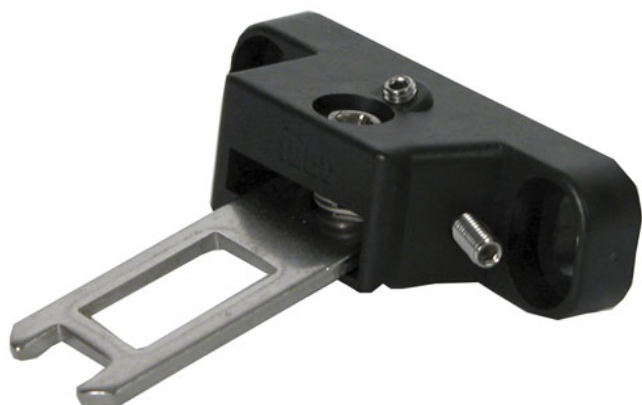

Klíč HS9Z k dveřním spínačům HS5D a HS5E

Klíč ke spínači HS5D, HS5E

Kód: HS9Z-A55

Výrobce: IDEC

Cena bez DPH: 290,00 Kč

Cena s DPH: 350,90 Kč

Popis produktu:

- ovládací klíč k bezpečnostnímu dveřnímu spínači HS5D a HS5E
- nastavitelný vodorovně a svisle o 20°
- vývod PG 13,5
- krytí IP67

Příslušenství produktu:

**Bezpečnostní dveřní spínač HS5D,
plastová hlava**

**Bezpečnostní dveřní spínač HS5D,
plastová hlava**

**Bezpečnostní dveřní spínač HS5D,
kovová hlava**

**Bezpečnostní dveřní spínač HS5D,
kovová hlava**

**Bezpečnostní dveřní spínač HS5D,
plastová hlava**

**Bezpečnostní dveřní spínač HS5D,
plastová hlava**

**Bezpečnostní dveřní spínač HS5D,
kovová hlava**

**Bezpečnostní dveřní spínač HS5D,
kovová hlava**