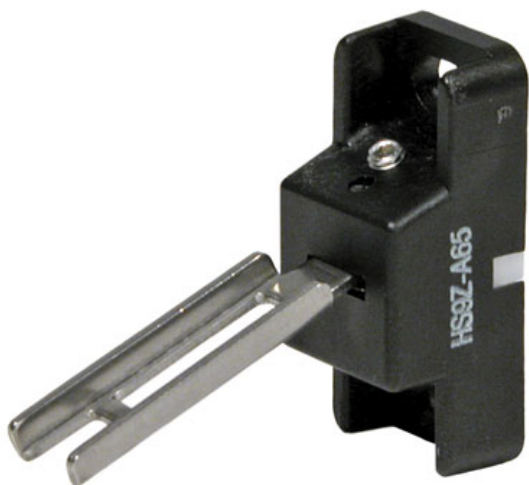

Klíč HS9Z k dveřním spínačům HS6B, HS6E

Klíč ke spínači HS6B

Kód: HS9Z-A65

Výrobce: IDEC

Cena bez DPH: 270,00 Kč

Cena s DPH: 326,70 Kč

Popis produktu:

- klíč k bezpečnostnímu spínači HS6B, horizontální s nastavitelným úhlem
- krytí IP67

Příslušenství produktu:

Miniaturní bezpečnostní dveřní spínač HS6B

Miniaturní bezpečnostní dveřní spínač HS6B

Miniaturní bezpečnostní dveřní spínač HS6B

Miniaturní bezpečnostní spínač HS6E

Miniaturní bezpečnostní spínač HS6E