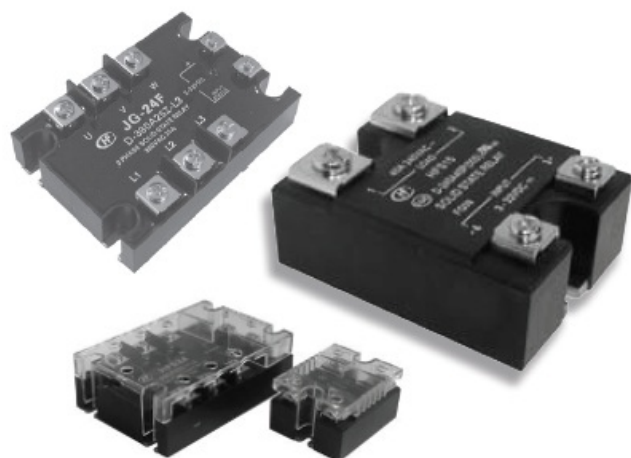

## 1fázová polovodičová relé KS15

1fázová polovodičová relé HFS

**Kód: KS15/D-24Z25-L**

Výrobce: HONGFA

Cena bez DPH: 375,00 Kč

Cena s DPH: 453,75 Kč

### Parametry produktu:

Spínaný proud:	25 A
Řídicí napětí:	4-32 V DC
Výstupní napětí:	48-280 V AC

### Popis produktu:

- 1fázová polovodičová relé spínané v nule
- signalizace LED
- dodáváno bez krytu - nutno doobjednat KS15/33/34 COVER v příslušenství
- rozměry včetně krytu: 45 x 58 x 45 mm

### Příslušenství produktu:

**Kryt pro polovodičová relé KS15**