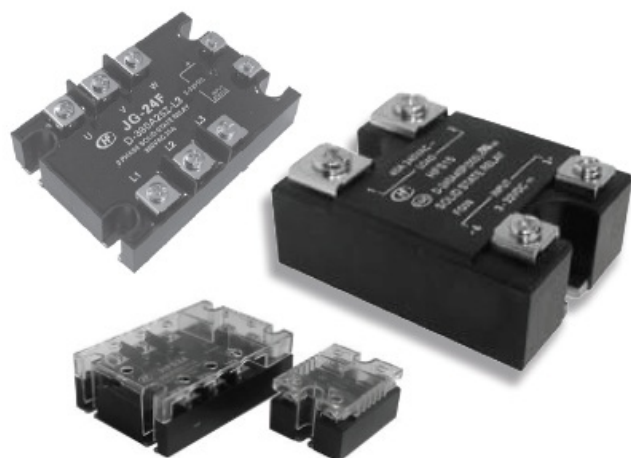

3fázová polovodičová relé KS24

3fázová polovodičová relé KS24

Kód: KS24/D-38Z25-YL+JG

Výrobce: HONGFA

Cena bez DPH: 1 060,00 Kč

Cena s DPH: 1 282,60 Kč

Parametry produktu:

Spínaný proud:	25 A
Řídicí napětí:	3-32 V DC
Výstupní napětí:	48-400 V AC

Popis produktu:

- 3fázová polovodičová relé spínaná v nule
- včetně varistorů
- signalizace LED
- dodáváno včetně krytu
- rozměry včetně krytu: 75 x 105 x 45 mm