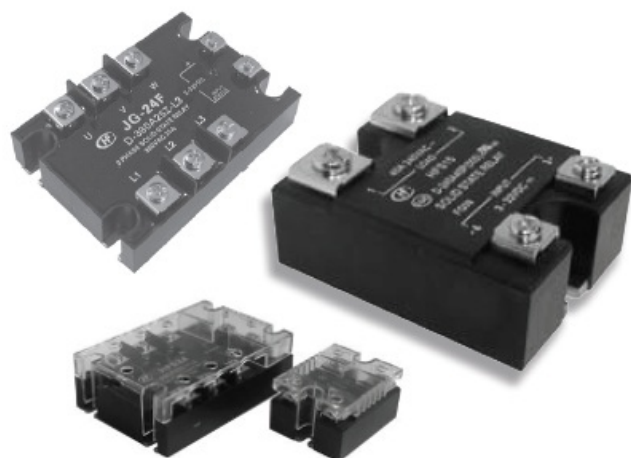

## 3fázová polovodičová relé KS24

3fázová polovodičová relé KS

**Kód: KS24/D-38Z60-YL+JG**

Výrobce: HONGFA

Cena bez DPH: 1 500,00 Kč

Cena s DPH: 1 815,00 Kč

### Parametry produktu:

Spínaný proud:	60 A
Řídicí napětí:	3-32 V DC
Výstupní napětí:	48-400 V AC

### Popis produktu:

- 3fázová polovodičová relé spínaná v nule
- včetně varistorů
- signalizace LED
- dodáváno včetně krytu
- rozměry včetně krytu: 75 x 105 x 45 mm