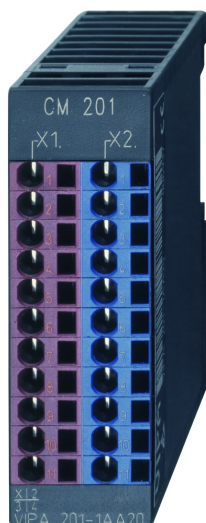

Svorkovnicový modul CM201

2 svorkový modul, červená / modrá

Kód: CM 201 - 2-svorkový modul

Výrobce: VIPA

Cena bez DPH: 1 080,00 Kč

Cena s DPH: 1 306,80 Kč

Popis produktu:

- 2 x 11 svorek
- svorkovnicový modul CM201 s 2 svorkami
- barva svorek červená / modrá

Příslušenství produktu:

DIN lišta 530 mm

Sběrníkový konektor

Sběrníkový konektor

Sběrníkový konektor

Sběrníkový konektor