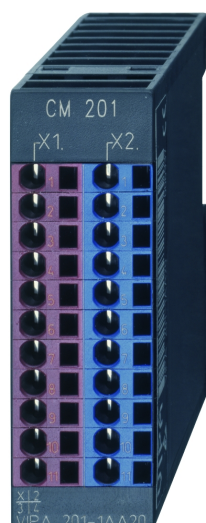

## Svorkovnicový modul CM201

2 svorkový modul, červená / modrá

**Kód: CM 201 - 2-svorkový modul**

Výrobce: VIPA

Cena bez DPH: 1 080,00 Kč

Cena s DPH: 1 306,80 Kč

### Popis produktu:

- 2 x 11 svorek
- svorkovnicový modul CM201 s 2 svorkami
- barva svorek červená / modrá

### Příslušenství produktu:

**DIN lišta 530 mm**

**Sběrníkový konektor**

**Sběrníkový konektor**

**Sběrníkový konektor**

**Sběrníkový konektor**