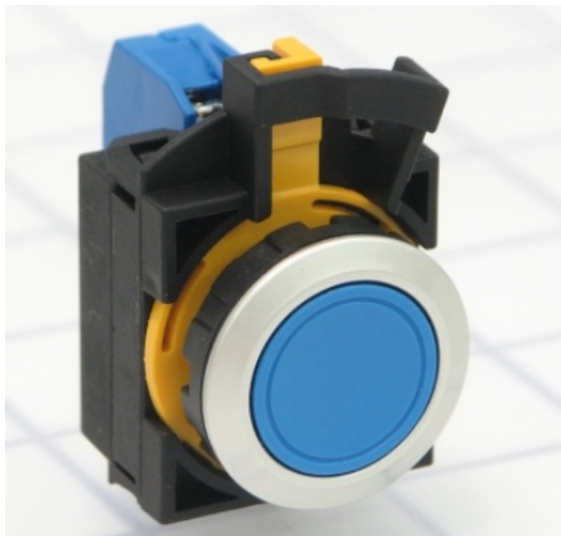

CW vratné tlačítko s kovovým kroužkem

V modré barvě

Kód: CW4B-M1E10S

Výrobce: IDEC

Cena bez DPH: 295,00 Kč

Cena s DPH: 356,95 Kč

Parametry produktu:

Kontakty:	1 spínací
Barva:	modrá
Aretace:	Bez aretace
Prosvětlení:	Ne

Popis produktu:

- neprosvětlená tlačítka se skvělým designem
- tlačítka CW mají výšku tlačítka pouze 2,5 mm
- kulaté provedení tlačítek, kontrol a přepínačů
- kovové provedení ochranného kroužku
- průměr zabudování 22 mm
- hloubka zabudování 39,9 mm
- maximální počet kontaktů 3
- krytí IP65