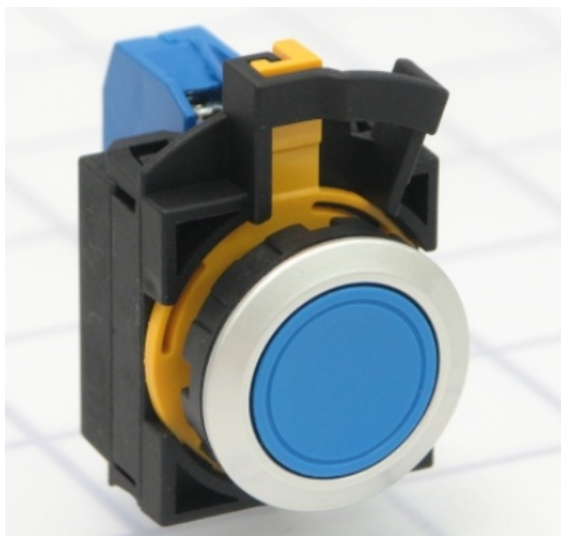

CW vratné tlačítko s kovovým kroužkem

V modré barvě

Kód: CW4B-M1E10S

Výrobce: IDEC

Cena bez DPH: 305,00 Kč

Cena s DPH: 369,05 Kč

Parametry produktu:

Kontakty:	1 spínací
Barva:	modrá
Aretace:	Bez aretace
Prosvětlení:	Ne

Popis produktu:

- neprosvětlená tlačítka se skvělým designem
- tlačítka CW mají výšku tlačítka pouze 2,5 mm
- kulaté provedení tlačítek, kontrol a přepínačů
- kovové provedení ochranného kroužku
- průměr zabudování 22 mm
- hloubka zabudování 39,9 mm
- maximální počet kontaktů 3
- krytí IP65