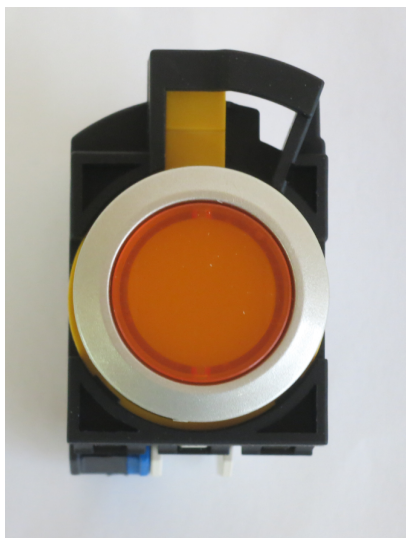

CW vratné tlačítko s kovovým kroužkem

V jantarové barvě

Kód: CW4L-M1E10Q4A

Výrobce: IDEC

Cena bez DPH: 510,00 Kč

Cena s DPH: 617,10 Kč

Parametry produktu:

Kontakty:	1 spínací
Barva:	jantarová
Aretace:	Bez aretace
Prosvětlení:	Ano

Popis produktu:

- LED tlačítka se skvělým designem
- LED tlačítka CW mají výšku tlačítka pouze 2,5 mm
- kulaté provedení tlačítek, kontrol a přepínačů
- kovové provedení ochranného kroužku
- průměr zabudování 22 mm
- hloubka zabudování 39,9 mm
- maximální počet kontaktů 2
- napájení 24 V AC / DC
- krytí IP65
-

prosvětlená tlačítka na poptání také v provedení pro napětí 6 V AC/DC, 12 V AC/DC, 100/120 V AC/DC, 200/220 V AC/DC, 230/240 V AC/DC