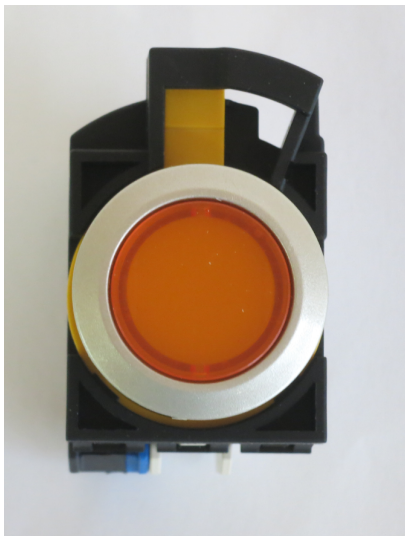

CW vratné tlačítko s kovovým kroužkem

V jantarové barvě

Kód: CW4L-M1E10Q4A

Výrobce: IDEC

Cena bez DPH: 510,00 Kč

Cena s DPH: 617,10 Kč

Parametry produktu:

Kontakty:	1 spínací
Barva:	jantarová
Aretace:	Bez aretace
Prosvětlení:	Ano

Popis produktu:

- LED tlačítka se skvělým designem
- LED tlačítka CW mají výšku tlačítka pouze 2,5 mm
- kulaté provedení tlačítek, kontrol a přepínačů
- kovové provedení ochranného kroužku
- průměr zabudování 22 mm
- hloubka zabudování 39,9 mm
- maximální počet kontaktů 2
- napájení 24 V AC / DC
- krytí IP65
-

prosvětlená tlačítka na poptání také v provedení pro napětí 6 V AC/DC, 12 V AC/DC, 100/120 V AC/DC, 200/220 V AC/DC, 230/240 V AC/DC