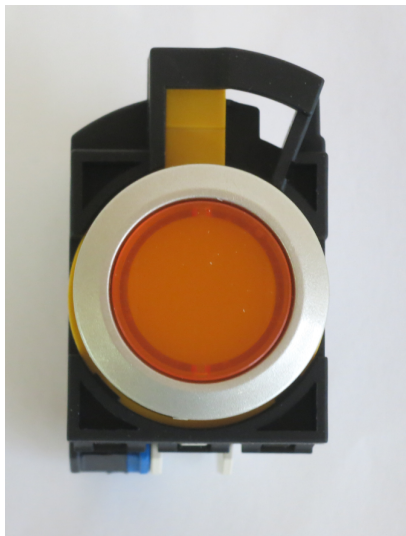

CW vratné tlačítko s kovovým kroužkem

V jantarové barvě

Kód: CW4L-M1E10Q4A

Výrobce: IDEC

Cena bez DPH: 530,00 Kč

Cena s DPH: 641,30 Kč

Parametry produktu:

Kontakty:	1 spínací
Barva:	jantarová
Aretace:	Bez aretace
Prosvětlení:	Ano

Popis produktu:

- LED tlačítka se skvělým designem
- LED tlačítka CW mají výšku tlačítka pouze 2,5 mm
- kulaté provedení tlačítek, kontrol a přepínačů
- kovové provedení ochranného kroužku
- průměr zabudování 22 mm
- hloubka zabudování 39,9 mm
- maximální počet kontaktů 2
- napájení 24 V AC / DC
- krytí IP65
-

prosvětlená tlačítka na poptání také v provedení pro napětí 6 V AC/DC, 12 V AC/DC, 100/120 V AC/DC, 200/220 V AC/DC, 230/240 V AC/DC