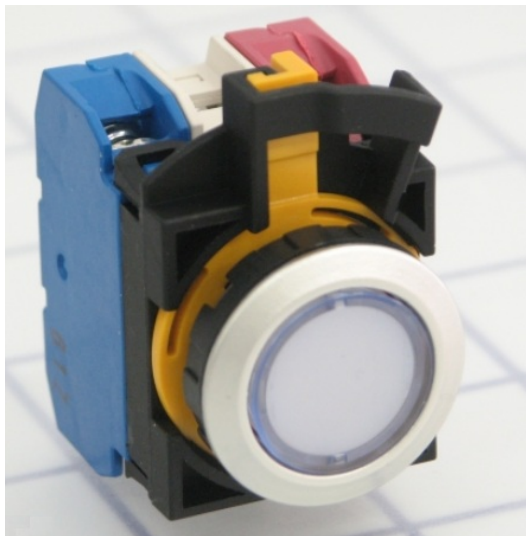

CW vratné tlačítko s kovovým kroužkem

V bílé barvě

Kód: CW4L-M1E10Q4PW

Výrobce: IDEC

Cena bez DPH: 510,00 Kč

Cena s DPH: 617,10 Kč

Parametry produktu:

Kontakty:	1 spínací
Barva:	bílá
Aretace:	Bez aretace
Prosvětlení:	Ano

Popis produktu:

- LED tlačítka se skvělým designem
- LED tlačítka CW mají výšku tlačítka pouze 2,5 mm
- kulaté provedení tlačítek, kontrol a přepínačů
- kovové provedení ochranného kroužku
- průměr zabudování 22 mm
- hloubka zabudování 39,9 mm
- maximální počet kontaktů 2
- napájení 24 V AC / DC
- krytí IP65
-

prosvětlená tlačítka na poptání také v provedení pro napětí 6 V AC/DC, 12 V AC/DC, 100/120 V AC/DC, 200/220 V AC/DC, 230/240 V AC/DC