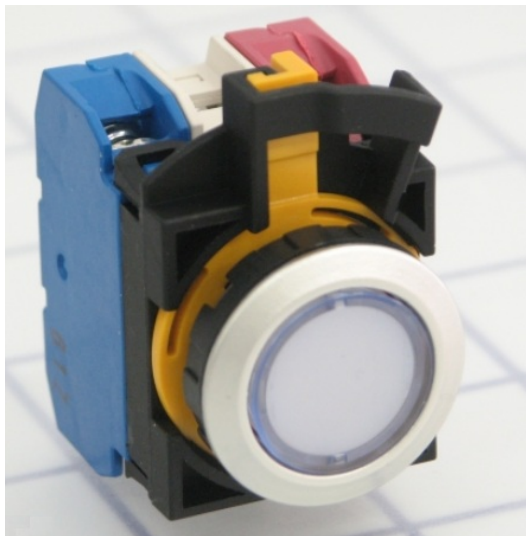

CW signálka s kovovým kroužkem

V bílé barvě

Kód: CW4P-1EQ4PW

Výrobce: IDEC

Cena bez DPH: 460,00 Kč

Cena s DPH: 556,60 Kč

Parametry produktu:

Barva: bílá

Popis produktu:

- LED tlačítka se skvělým designem
- LED tlačítka CW mají výšku tlačítka pouze 2,5 mm
- kulaté provedení tlačítek, kontrolek a přepínačů
- kovové provedení ochranného kroužku
- průměr zabudování 22 mm
- hloubka zabudování 39,9 mm
- napájení 24 V AC / DC
-

maximální počet kontaktů 2

- krytí IP65
- signálky na poptání také v provedení pro napětí 6 V AC/DC, 12 V AC/DC, 100/120 V AC/DC, 200/220 V AC/DC, 230/240 V AC/DC