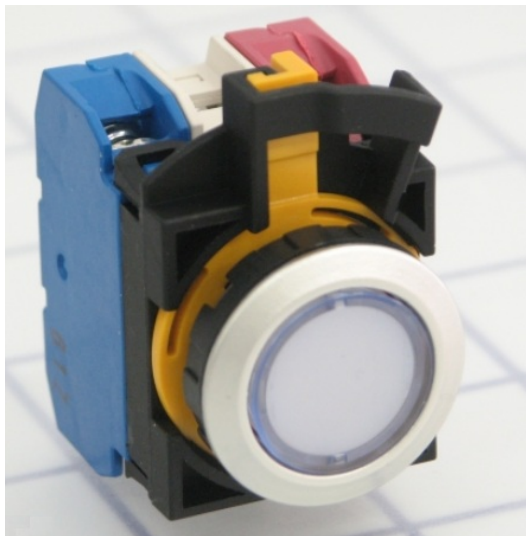

CW signálka s kovovým kroužkem

V bílé barvě

Kód: CW4P-1EQ4PW

Výrobce: IDEC

Cena bez DPH: 475,00 Kč

Cena s DPH: 574,75 Kč

Parametry produktu:

Barva: bílá

Popis produktu:

- LED tlačítka se skvělým designem
 - LED tlačítka CW mají výšku tlačítka pouze 2,5 mm
 - kulaté provedení tlačítek, kontrol a přepínačů
 - kovové provedení ochranného kroužku
 - průměr zabudování 22 mm
 - hloubka zabudování 39,9 mm
 - napájení 24 V AC / DC
 -
- maximální počet kontaktů 2
- krytí IP65
 - signálky na poptání také v provedení pro napětí 6 V AC/DC, 12 V AC/DC, 100/120 V AC/DC, 200/220 V AC/DC, 230/240 V AC/DC