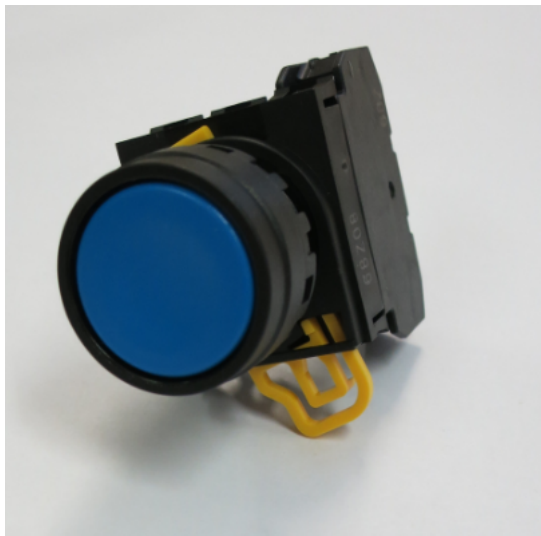

YW tlačítko s černým kroužkem

YW tlačítko s černým kroužkem

Kód: YW1B-M1E10S

Výrobce: IDEC

Cena bez DPH: 168,00 Kč

Cena s DPH: 203,28 Kč

Parametry produktu:

Kontakty:	1 spínací
Barva:	modrá
Aretace:	Bez aretace
Prosvětlení:	Ne

Popis produktu:

- nízkonákladová řada tlačítek s průměrem zabudování 22 mm
- vynikající kvalita za rozumnou cenu
- provozní teplota -20° C až +55° C
- úspora místa, 10 mm tenké kontaktní bloky
- existují také prosvětlené varianty
- krytí IP65

Příslušenství produktu:

Kontaktní blok rozpínací k tlačítkům YW