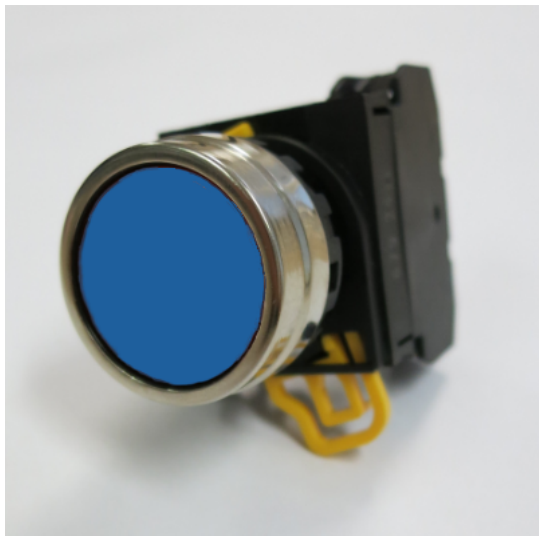

YW tlačítko s kovovým kroužkem

YW tlačítko s kovovým kroužkem

Kód: YW4B-M1E10S

Výrobce: IDEC

Cena bez DPH: 265,00 Kč

Cena s DPH: 320,65 Kč

Parametry produktu:

Kontakty:	1 spínací
Barva:	modrá
Prosvětlení:	Ne

Popis produktu:

- nízkonákladová řada tlačítek s průměrem zabudování 22 mm
- vynikající kvalita za rozumnou cenu
- provozní teplota -20° C až +55° C
- úspora místa, 10 mm tenké kontaktní bloky
- existují také prosvětlené varianty
- krytí IP65

Příslušenství produktu:

Kontaktní blok rozpínací k tlačítkům YW