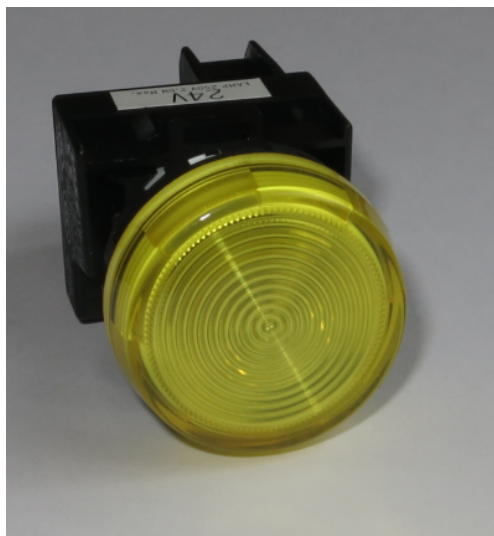

Signálka YW

Signálka YW

Kód: YW1P-1EQ4-Y

Výrobce: IDEC

Cena bez DPH: 193,00 Kč

Cena s DPH: 233,53 Kč

Parametry produktu:

Barva: žlutá

Popis produktu:

- nízkonákladová řada signálek s černým plastovým kroužkem
- průměr zabudování 22 mm
- vynikající kvalita za rozumnou cenu
- napájení 24 V AC / DC
- LED prosvětlení
- provozní teplota -20° C až +55° C
- úspora místa, 10 mm tenké kontaktní bloky
- krytí IP65
- signálky a prosvětlená tlačítka na poptání také v provedení pro napětí 6 V AC/DC, 12 V AC/DC, 100/120 V AC/DC, 200/220 V AC/DC, 230/240 V AC/DC

Příslušenství produktu:

Krabička pro 1 ovladač, průměr 22 mm

Krabička pro 2 ovladače, průměr 22 mm

Krabička pro 3 ovladače, průměr 22 mm

Kontaktní blok spínací k tlačítkům YW

Kontaktní blok rozpínací k tlačítkům YW