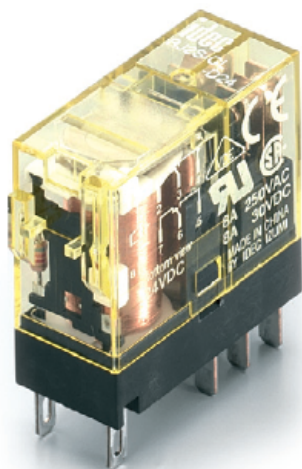

Miniaturní relé RJ2

Kompaktní a spolehlivá relé

Kód: RJ2S-CL-A230

Výrobce: IDEC

Cena bez DPH: 115,00 Kč

Cena s DPH: 139,15 Kč

Parametry produktu:

Kontakty:	2 přepínací
Napájení:	230 V AC
Spínaná zátěž:	8 A

Popis produktu:

- 2pólové relé
- silné připojovací ploché kolíky
- kompaktní provedení
- rozměr Š 12,7 mm x V 28 mm x H 31,1 mm
- velký spínaný proud: RJ1S (1 pólové, přepínací kontakt) 12 A, RJ2S (2 pólové, přepínací kontakt) 8 A
- dlouhá životnost: elektrická: 200 000 spínacích cyklů (AC), mechanická: 30 mil. spínacích cyklů (AC)
- LED kontrolka signalizuje stav napájení
- ekologické a RoHS-konformní (směrnice EU 2002/95/EC)
- pro relé RJ doporučujeme patice řady SJ, šířka patice pouze 15,5 mm

Příslušenství produktu:

Patice SJ2 pro relé RJ2 a RF2