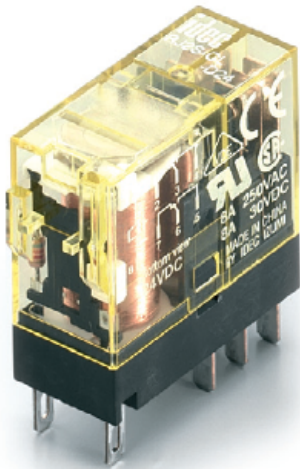

Miniaturní relé RJ2

Kompaktní a spolehlivá relé

Kód: RJ2S-CL-A230

Výrobce: IDEC

Cena bez DPH: 115,00 Kč

Cena s DPH: 139,15 Kč

Parametry produktu:

Kontakty:	2 přepínací
Napájení:	230 V AC
Spínaná zátěž:	8 A

Popis produktu:

- 2pólové relé
- silné připojovací ploché kolíky
- kompaktní provedení
- rozměr Š 12,7 mm x V 28 mm x H 31,1 mm
- velký spínaný proud: RJ1S (1 pólové, přepínací kontakt) 12 A, RJ2S (2 pólové, přepínací kontakt) 8 A
- dlouhá životnost: elektrická: 200 000 spínacích cyklů (AC), mechanická: 30 mil. spínacích cyklů (AC)
- LED kontrolka signalizuje stav napájení
- ekologické a RoHS-konformní (směrnice EU 2002/95/EC)
- pro relé RJ doporučujeme patice řady SJ, šířka patice pouze 15,5 mm

Příslušenství produktu:

Patice SJ2 pro relé RJ2 a RF2